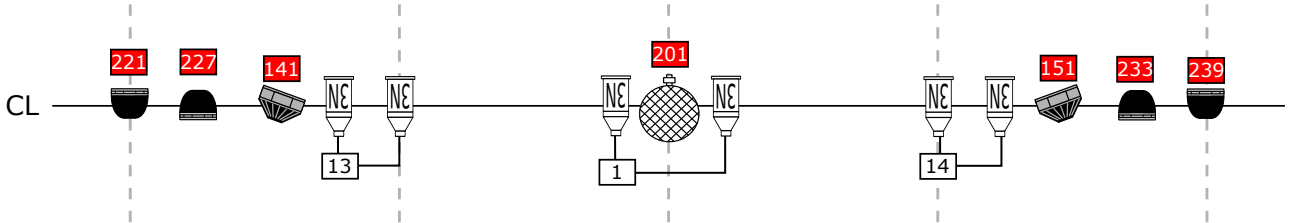

	PAR36 300W N×36		SOLAR2×9
	PAR36 300W N×36		Dotz Par100×2
	PAR48 100W W×16		epar46mk2×10
	Starburst(LED MB)×1	*Dim 18 19 は未使用	

Avolites Quartz
 DMX Ports
 A: 一般照明
 B: LED/Moving(Stage)
 C: LED(Ceiling)
 D: 空き

DMX Splitter
 1.SUS BATON
 2.SIDE BATON
 3.FLOOR
 4.HZ-500(SMOKE)
 残り4回線空き

TITLE	SUS/CL	PLAN	DATE	2022/6/10~
		OPERATE	VENUE	新居浜ジャンドール